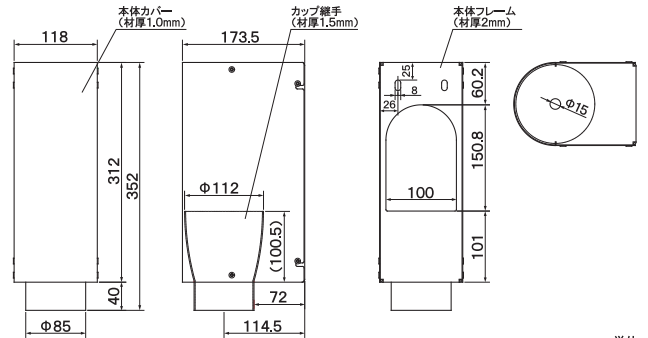

- カラー：シルバーカラー（つや消し）・ステンカラー（つや消し）
- 材質：アルミニウム
- 表面処理・内面処理：JIS-H8602 B種（アルマイト9μ・塗膜7μ）

**飾りますA形（60φ）**

単位:mm

カラー	品番	サイズ			梱包数
		入口	出口(外径)	材厚	
シルバーカラー	AG - 897	70	Φ56.6	1.0/1.5/2.0	1
ステンカラー	AGS - 8971				

**飾りますA形（89φ）**

単位:mm

カラー	品番	サイズ			梱包数
		入口	出口(外径)	材厚	
シルバーカラー	AG - 895	100	Φ85	1.0/1.5/2.0	1
ステンカラー	AGS - 8951				

**飾りますA形（114φ）**

単位:mm

カラー	品番	サイズ			梱包数
		入口	出口(外径)	材厚	
シルバーカラー	AG - 893	125	Φ109.3	1.0/1.5/2.0	1
ステンカラー	AGS - 8931				

**飾りますA形（140φ）**

単位:mm

カラー	品番	サイズ			梱包数
		入口	出口(外径)	材厚	
シルバーカラー	AG - 892	153	Φ135	1.0/1.5/2.0	1
ステンカラー	AGS - 8921				

**商品構成**

- ※塩ビドレン継手、エルボを使った接続が標準施工となります。
- ※金属製エルボ一体型ドレン継手の場合、エルボ位置調整が出来ない為、取り付け出来ない場合があります。
- ※取り付け用アンカー（ねじ）は6mmです。2本必要となりますので壁面に合うものを別途ご用意ください。
- ※飾りますを使用した場合のたてとい共通部材＜座付羽子板・T字足＞は、長さ（L）＝60をご使用ください。