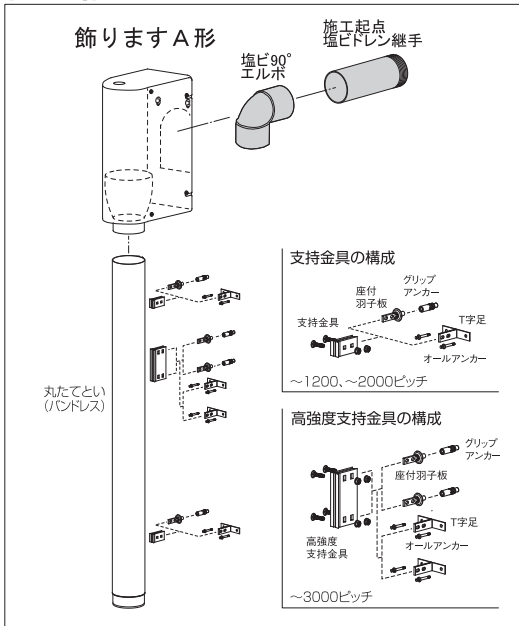

単位:mm

カラー	品番	サイズ			梱包数
		入口	出口(外径)	材厚	
シルバーカラー	AG - 895	100	Φ85	1.0/1.5/2.0	1
ステンカラー	AGS - 8951				

**飾りますA形（114φ）**

単位:mm

カラー	品番	サイズ			梱包数
		入口	出口(外径)	材厚	
シルバーカラー	AG - 893	125	Φ109.3	1.0/1.5/2.0	1
ステンカラー	AGS - 8931				

**飾りますA形（140φ）**

単位:mm

カラー	品番	サイズ			梱包数
		入口	出口(外径)	材厚	
シルバーカラー	AG - 892	153	Φ135	1.0/1.5/2.0	1
ステンカラー	AGS - 8921				

**商品構成**

- ※塩ビドレン継手、エルボを使った接続が標準施工となります。
- ※金属製エルボ一体型ドレン継手の場合、エルボ位置調整が出来ない為、取り付け出来ない場合があります。
- ※取り付け用アンカー（ねじ）は6mmです。2本必要となりますので壁面に合うものを別途ご用意ください。
- ※飾りますを使用した場合のたてとい共通部材＜座付羽子板・T字足＞は、長さ（L）＝60をご使用ください。