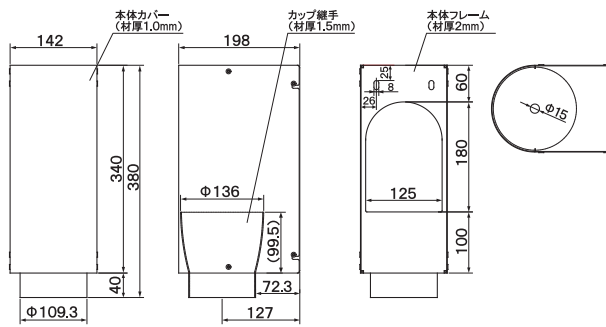

- カラー：シルバーカラー（つや消し）・ステンカラー（つや消し）
- 材質：アルミニウム
- 表面処理・内面処理：JIS-H8602 B種（アルマイト9μ・塗膜7μ）

**飾りますA形（60φ）**

単位:mm

カラー	品番	サイズ			梱包数
		入口	出口(外径)	材厚	
シルバーカラー	AG - 897	70	Φ56.6	1.0/1.5/2.0	1
ステンカラー	AGS - 8971				

**飾りますA形（89φ）**

単位:mm

カラー	品番	サイズ			梱包数
		入口	出口(外径)	材厚	
シルバーカラー	AG - 895	100	Φ85	1.0/1.5/2.0	1
ステンカラー	AGS - 8951				

**飾りますA形（114φ）**

単位:mm

カラー	品番	サイズ			梱包数
		入口	出口(外径)	材厚	
シルバーカラー	AG - 893	125	Φ109.3	1.0/1.5/2.0	1
ステンカラー	AGS - 8931				

**飾りますA形（140φ）**

単位:mm

カラー	品番	サイズ			梱包数
		入口	出口(外径)	材厚	
シルバーカラー	AG - 892	153	Φ135	1.0/1.5/2.0	1
ステンカラー	AGS - 8921				

**商品構成**

- ※塩ビドレン継手、エルボを使った接続が標準施工となります。
- ※金属製エルボ一体型ドレン継手の場合、エルボ位置調整が出来ない為、取り付け出来ない場合があります。
- ※取り付け用アンカー（ねじ）は6mmです。2本必要となりますので壁面に合うものを別途ご用意ください。
- ※飾りますを使用した場合のたてとい共通部材＜座付羽子板・T字足＞は、長さ（L）＝60をご使用ください。