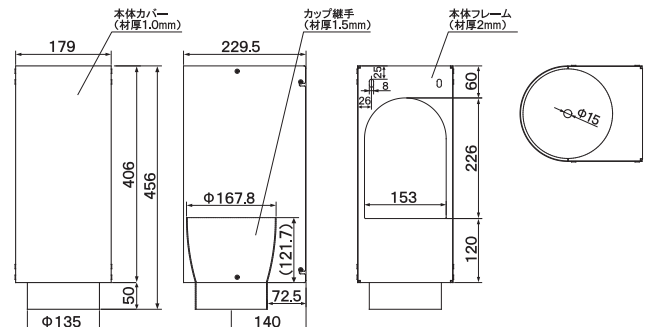

- カラー：シルバーカラー（つや消し）・ステンカラー（つや消し）
- 材質：アルミニウム
- 表面処理・内面処理：JIS-H8602 B種（アルマイト9μ・塗膜7μ）

**飾りますA形（60φ）**

単位:mm

カラー	品番	サイズ			梱包数
		入口	出口(外径)	材厚	
シルバーカラー	AG - 897	70	Φ56.6	1.0/1.5/2.0	1
ステンカラー	AGS - 8971				

**飾りますA形（89φ）**

単位:mm

カラー	品番	サイズ			梱包数
		入口	出口(外径)	材厚	
シルバーカラー	AG - 895	100	Φ85	1.0/1.5/2.0	1
ステンカラー	AGS - 8951				

**飾りますA形（114φ）**

単位:mm

カラー	品番	サイズ			梱包数
		入口	出口(外径)	材厚	
シルバーカラー	AG - 893	125	Φ109.3	1.0/1.5/2.0	1
ステンカラー	AGS - 8931				

**飾りますA形（140φ）**

単位:mm

カラー	品番	サイズ			梱包数
		入口	出口(外径)	材厚	
シルバーカラー	AG - 892	153	Φ135	1.0/1.5/2.0	1
ステンカラー	AGS - 8921				

**商品構成**

- ※塩ビドレン継手、エルボを使った接続が標準施工となります。
- ※金属製エルボ一体型ドレン継手の場合、エルボ位置調整が出来ない為、取り付け出来ない場合があります。
- ※取り付け用アンカー（ねじ）は6mmです。2本必要となりますので壁面に合うものを別途ご用意ください。
- ※飾りますを使用した場合のたてとい共通部材＜座付羽子板・T字足＞は、長さ（L）＝60をご使用ください。