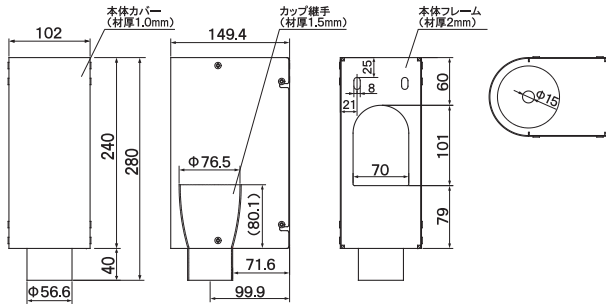

- カラー：シルバーカラー（つや消し）・ステンカラー（つや消し）
- 材質：アルミニウム
- 表面処理・内面処理：JIS-H8602 B種（アルマイト9μ・塗膜7μ）

**飾りますA形（60φ）**

単位:mm

カラー	品番	サイズ			梱包数
		入口	出口(外径)	材厚	
シルバーカラー	AG - 897	70	Φ56.6	1.0/1.5/2.0	1
ステンカラー	AGS - 8971				

**飾りますA形（89φ）**

単位:mm

カラー	品番	サイズ			梱包数
		入口	出口(外径)	材厚	
シルバーカラー	AG - 895	100	Φ85	1.0/1.5/2.0	1
ステンカラー	AGS - 8951				

**飾りますA形（114φ）**

単位:mm

カラー	品番	サイズ			梱包数
		入口	出口(外径)	材厚	
シルバーカラー	AG - 893	125	Φ109.3	1.0/1.5/2.0	1
ステンカラー	AGS - 8931				

**飾りますA形（140φ）**

単位:mm

カラー	品番	サイズ			梱包数
		入口	出口(外径)	材厚	
シルバーカラー	AG - 892	153	Φ135	1.0/1.5/2.0	1
ステンカラー	AGS - 8921				

**商品構成**

- ※塩ビドレン継手、エルボを使った接続が標準施工となります。
- ※金属製エルボ一体型ドレン継手の場合、エルボ位置調整が出来ない為、取り付け出来ない場合があります。
- ※取り付け用アンカー（ねじ）は6mmです。2本必要となりますので壁面に合うものを別途ご用意ください。
- ※飾りますを使用した場合のたてとい共通部材＜座付羽子板・T字足＞は、長さ（L）＝60をご使用ください。