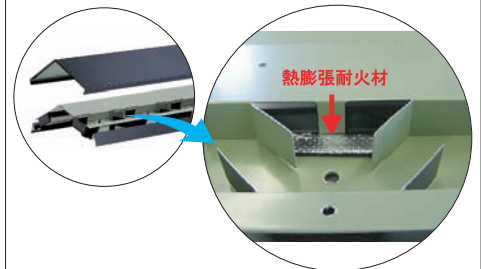

●換気棟 防火性能試験

試験内容
換気棟開口部付近に熱膨張耐火材を貼り付け、
電気炉を用い600°Cで15分間加熱し、開口部の
閉鎖状態を確認する。

加熱試験後、
開口部の遮蔽を確認